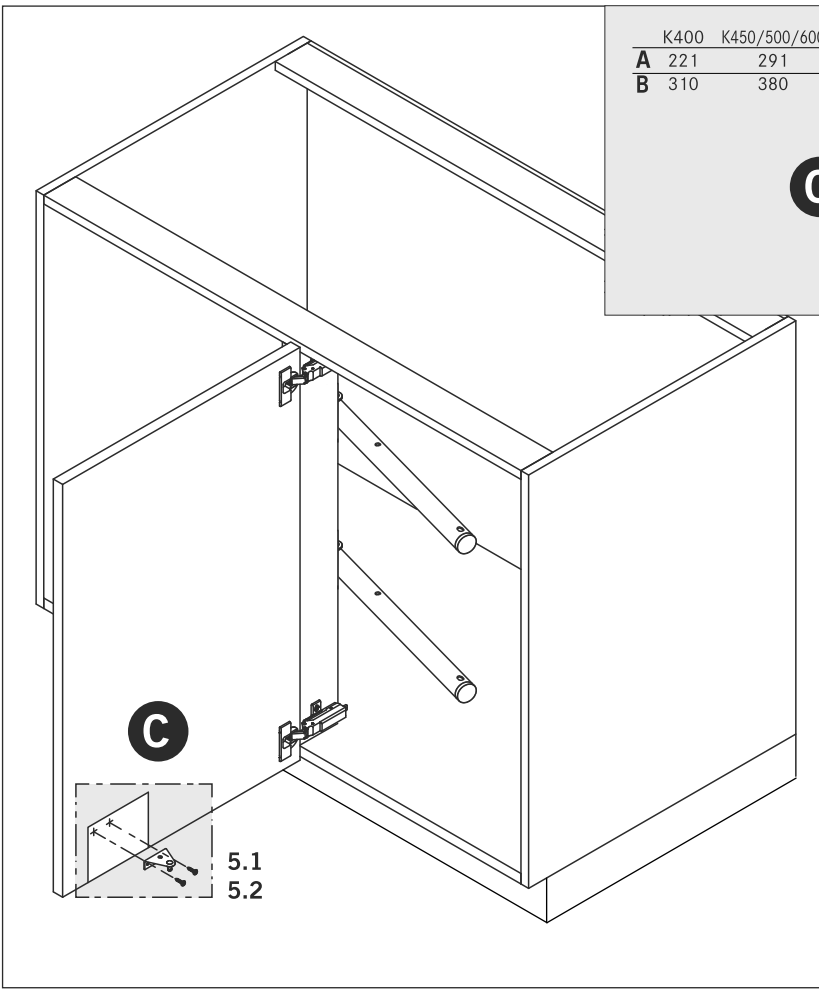

4

min. 4 Nm

5

	K400	K450/500/600
A	221	291
B	310	380

T3