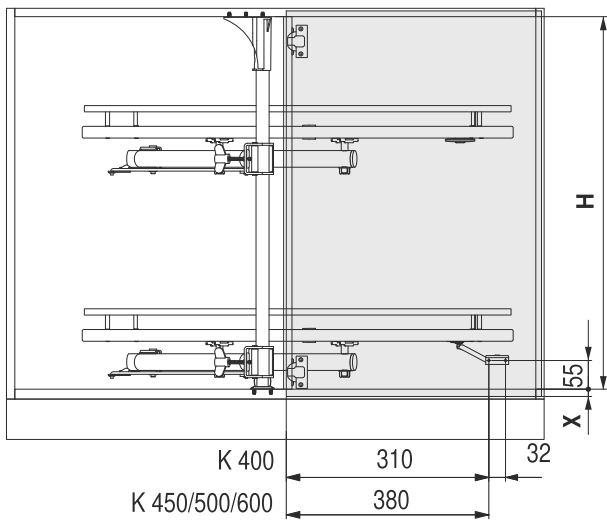

CORNERSTONE® Swing

Option

(8 x)	(1 x)	(2 x)	(10 x)
6.3 x 10.5	6.3 x 13.5	M5 x 16	4 x 15

K	T	H
900	450	651 - 690
1000	500	651 - 690
1000	600	651 - 690

K	T	H
900	450	651 - 690
1000	500	651 - 690
1000	600	651 - 690

1

ø 5 mm

T1
T2

2

3

4

min. 4 Nm

5

	K400	K450/500/600
A	221	291
B	310	380

T3

6

7

1

∅ 5 mm

2

7