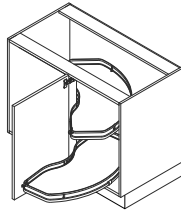

CORNERSTONE® Swing

Option

(8 x)	(1 x)	(2 x)	(10 x)
6.3 x 10.5	6.3 x 13.5	M5 x 16	4 x 15

K	T	H
900	450	651 - 690
1000	500	651 - 690
1000	600	651 - 690

K	T	H
900	450	651 - 690
1000	500	651 - 690
1000	600	651 - 690

1

ø 5 mm

T1
T2

2

3

4

min. 4 Nm

5