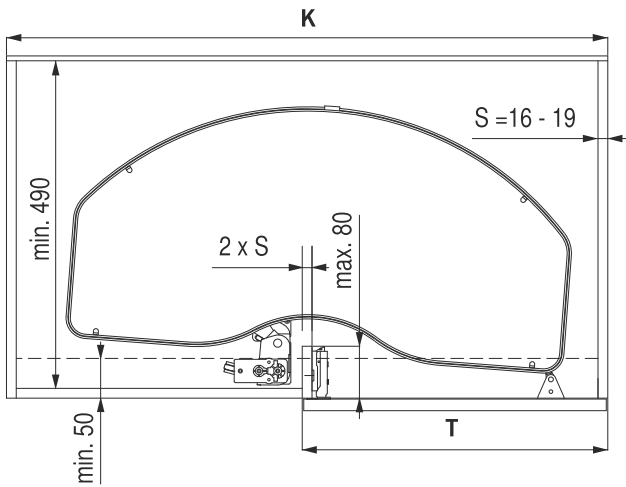

CORNERSTONE® Swing

Option

(8 x)	(1 x)	(2 x)	(10 x)
6.3 x 10.5	6.3 x 13.5	M5 x 16	4 x 15

K	T	H
900	450	651 - 690
1000	500	651 - 690
1000	600	651 - 690

K	T	H
900	450	651 - 690
1000	500	651 - 690
1000	600	651 - 690

1

ø 5 mm

T1
T2

2

3

4

min. 4 Nm

5

	K400	K450/500/600
A	221	291
B	310	380

T3

6

7

1

∅ 5 mm

2

7