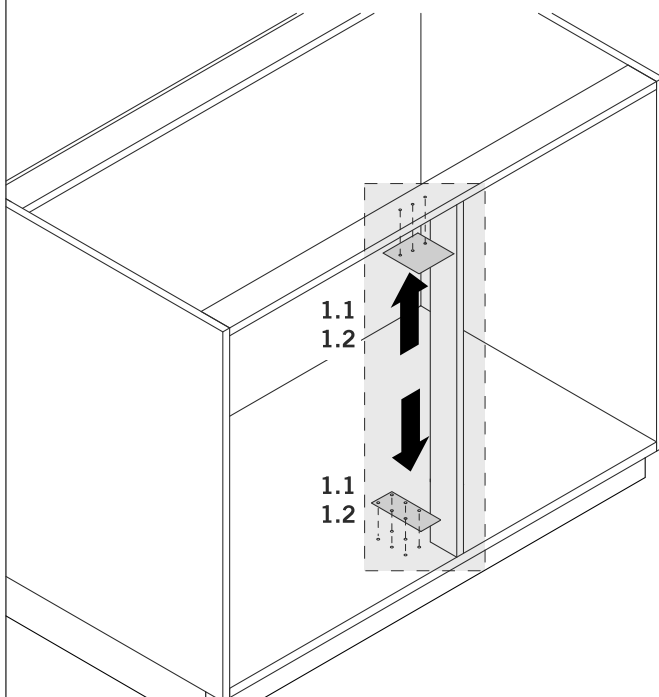

CORNERSTONE® Swing

Option

(8 x)	(1 x)	(2 x)	(10 x)
6.3 x 10.5	6.3 x 13.5	M5 x 16	4 x 15

K	T	H
900	450	651 - 690
1000	500	651 - 690
1000	600	651 - 690

K	T	H
900	450	651 - 690
1000	500	651 - 690
1000	600	651 - 690

1

ø 5 mm

T1
T2

2

3

4

min. 4 Nm

5