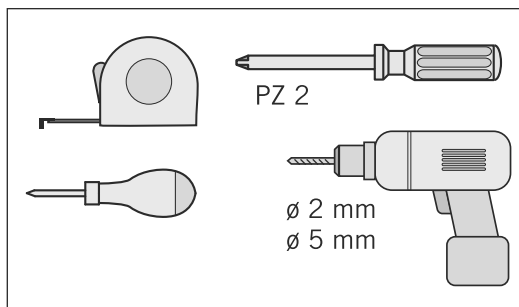

CORNERSTONE® Swing

Option

(8 x)	(1 x)	(2 x)	(10 x)
6.3 x 10.5	6.3 x 13.5	M5 x 16	4 x 15

K	T	H
900	450	651 - 690
1000	500	651 - 690
1000	600	651 - 690

K	T	H
900	450	651 - 690
1000	500	651 - 690
1000	600	651 - 690

1

ø 5 mm

T1
T2

2

3

4

min. 4 Nm

5

	K400	K450/500/600
A	221	291
B	310	380

T3

6

7

1

∅ 5 mm

2

7