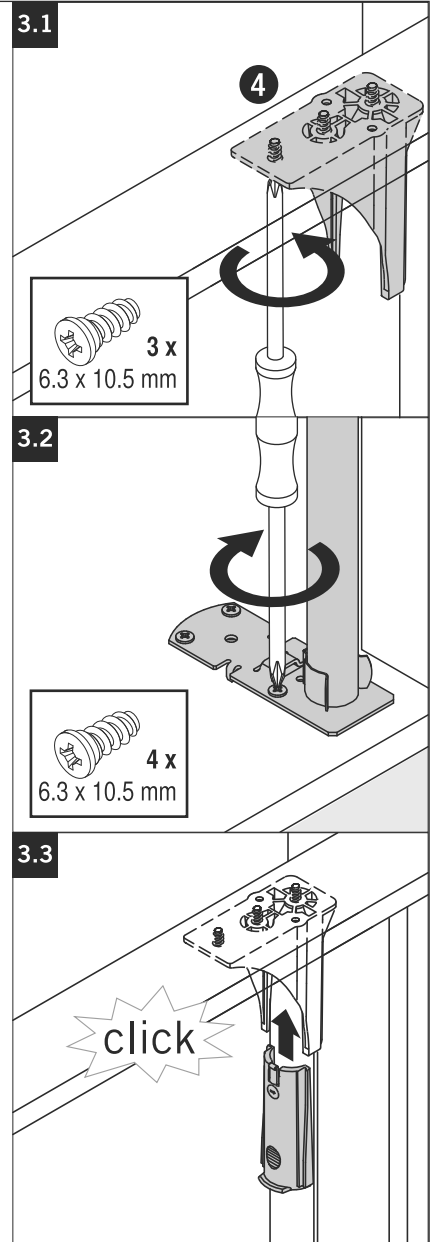

CORNERSTONE® Swing

Option

(8 x)	(1 x)	(2 x)	(10 x)
6.3 x 10.5	6.3 x 13.5	M5 x 16	4 x 15

K	T	H
900	450	651 - 690
1000	500	651 - 690
1000	600	651 - 690

K	T	H
900	450	651 - 690
1000	500	651 - 690
1000	600	651 - 690

1

ø 5 mm

T1
T2

2

3

4

min. 4 Nm

5

	K400	K450/500/600
A	221	291
B	310	380

T3

6

7

1

∅ 5 mm

2

7