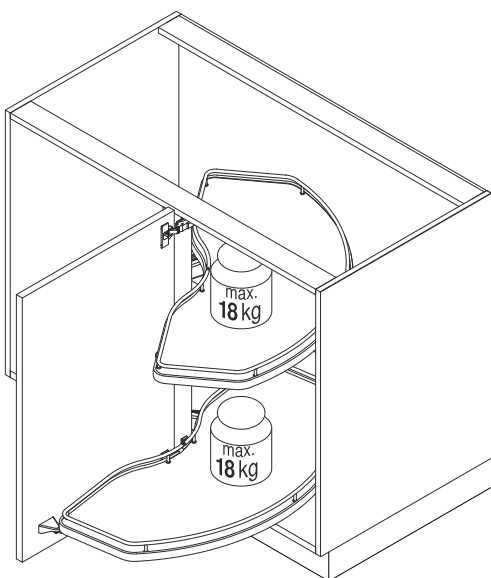

CORNERSTONE® Swing

Option

(8 x)	(1 x)	(2 x)	(10 x)
6.3 x 10.5	6.3 x 13.5	M5 x 16	4 x 15

K	T	H
900	450	651 - 690
1000	500	651 - 690
1000	600	651 - 690

K	T	H
900	450	651 - 690
1000	500	651 - 690
1000	600	651 - 690

1

ø 5 mm

T1
T2

2

3

4

min. 4 Nm

5

	K400	K450/500/600
A	221	291
B	310	380

T3

6

7

1

∅ 5 mm

2

7