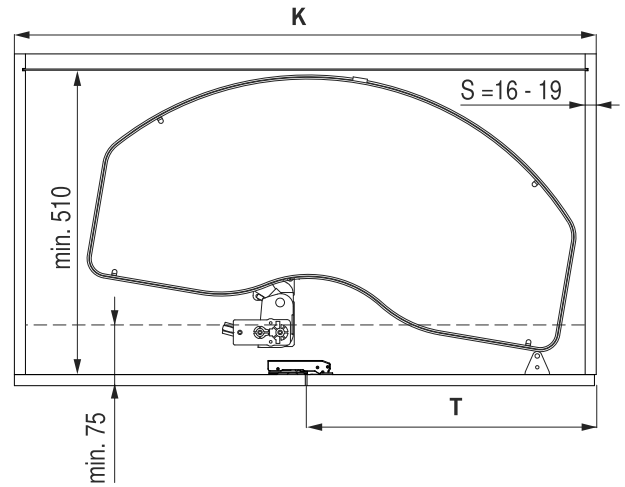

CORNERSTONE® Swing

Option

(8 x)	(1 x)	(2 x)	(10 x)
6.3 x 10.5	6.3 x 13.5	M5 x 16	4 x 15

K	T	H
900	450	651 - 690
1000	500	651 - 690
1000	600	651 - 690

K	T	H
900	450	651 - 690
1000	500	651 - 690
1000	600	651 - 690

1

ø 5 mm

T1
T2

2

3

4

min. 4 Nm

5

	K400	K450/500/600
A	221	291
B	310	380

T3

6

7

1

∅ 5 mm

2

7