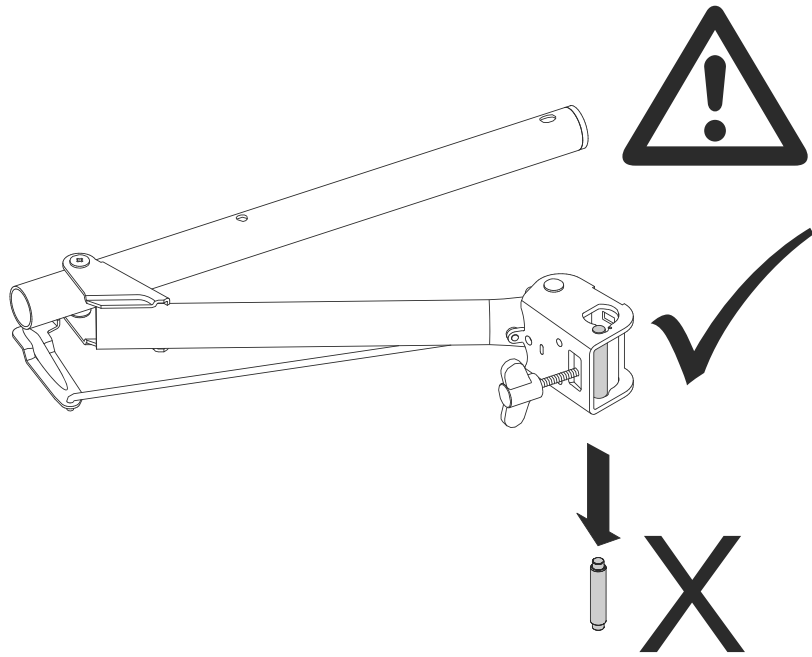

CORNERSTONE® Swing

Option

(8 x)	(1 x)	(2 x)	(10 x)
6.3 x 10.5	6.3 x 13.5	M5 x 16	4 x 15

K	T	H
900	450	651 - 690
1000	500	651 - 690
1000	600	651 - 690

K	T	H
900	450	651 - 690
1000	500	651 - 690
1000	600	651 - 690

1

ø 5 mm

T1
T2

2

3

4

min. 4 Nm

5

	K400	K450/500/600
A	221	291
B	310	380

T3

6

7

1

∅ 5 mm

2

7