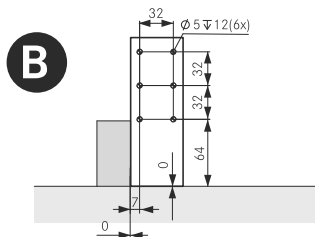

CORNERSTONE® Swing

Option

(8 x)	(1 x)	(2 x)	(10 x)
6.3 x 10.5	6.3 x 13.5	M5 x 16	4 x 15

K	T	H
900	450	651 - 690
1000	500	651 - 690
1000	600	651 - 690

K	T	H
900	450	651 - 690
1000	500	651 - 690
1000	600	651 - 690

1

ø 5 mm

T1
T2

2

3

4

min. 4 Nm

5

	K400	K450/500/600
A	221	291
B	310	380

T3

6

7

1

∅ 5 mm

2

7