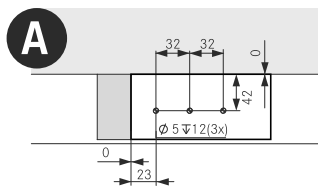

CORNERSTONE® Swing

Option

(8 x)	(1 x)	(2 x)	(10 x)
6.3 x 10.5	6.3 x 13.5	M5 x 16	4 x 15

K	T	H
900	450	651 - 690
1000	500	651 - 690
1000	600	651 - 690

K	T	H
900	450	651 - 690
1000	500	651 - 690
1000	600	651 - 690

1

ø 5 mm

T1
T2

2

3

4

min. 4 Nm

5

	K400	K450/500/600
A	221	291
B	310	380

T3

6

7

1

∅ 5 mm

2

7