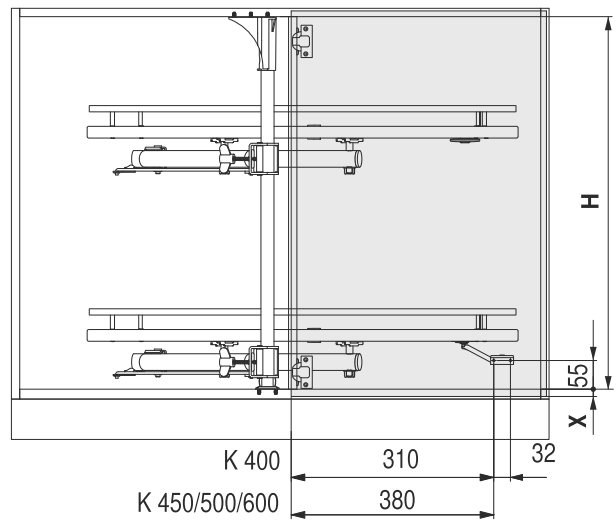

CORNERSTONE® Swing

Option

(8 x)	(1 x)	(2 x)	(10 x)
6.3 x 10.5	6.3 x 13.5	M5 x 16	4 x 15

K	T	H
900	450	651 - 690
1000	500	651 - 690
1000	600	651 - 690

K	T	H
900	450	651 - 690
1000	500	651 - 690
1000	600	651 - 690

1

ø 5 mm

T1
T2

2

3

4

min. 4 Nm

5

	K400	K450/500/600
A	221	291
B	310	380

T3

6

7

1

∅ 5 mm

2

7