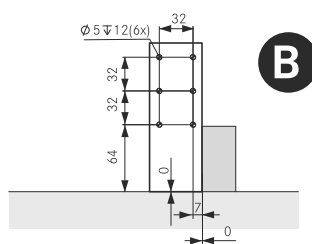

CORNERSTONE® Swing

Option

(8 x)	(1 x)	(2 x)	(10 x)
6.3 x 10.5	6.3 x 13.5	M5 x 16	4 x 15

K	T	H
900	450	651 - 690
1000	500	651 - 690
1000	600	651 - 690

K	T	H
900	450	651 - 690
1000	500	651 - 690
1000	600	651 - 690

1

ø 5 mm

T1
T2

2

3

4

min. 4 Nm

5

	K400	K450/500/600
A	221	291
B	310	380

T3

6

7

1

∅ 5 mm

2

7