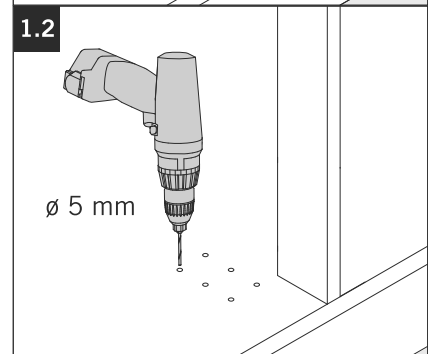

CORNERSTONE® Swing

Option

(8 x)	(1 x)	(2 x)	(10 x)
6.3 x 10.5	6.3 x 13.5	M5 x 16	4 x 15

K	T	H
900	450	651 - 690
1000	500	651 - 690
1000	600	651 - 690

K	T	H
900	450	651 - 690
1000	500	651 - 690
1000	600	651 - 690

1

ø 5 mm

T1
T2

2

3

4

min. 4 Nm

5