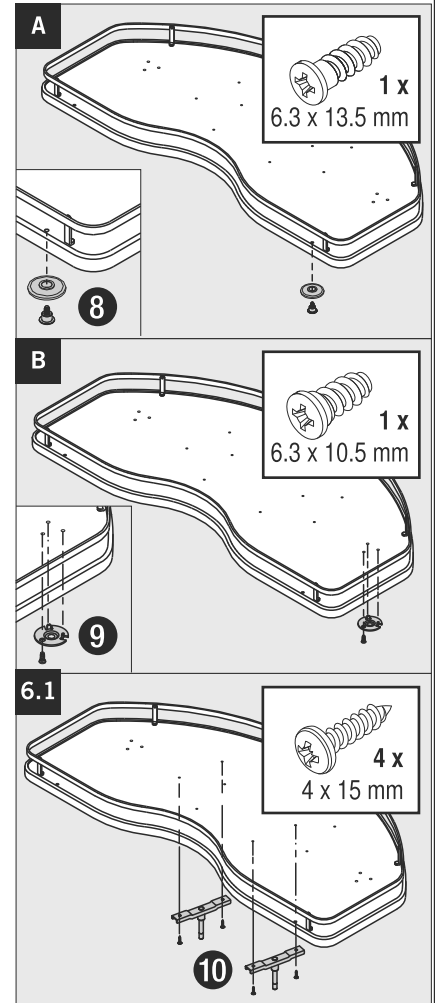

CORNERSTONE® Swing

Option

(8 x)	(1 x)	(2 x)	(10 x)
6.3 x 10.5	6.3 x 13.5	M5 x 16	4 x 15

K	T	H
900	450	651 - 690
1000	500	651 - 690
1000	600	651 - 690

K	T	H
900	450	651 - 690
1000	500	651 - 690
1000	600	651 - 690

1

ø 5 mm

T1
T2

2

3

4

min. 4 Nm

5

	K400	K450/500/600
A	221	291
B	310	380

T3

6

7

1

∅ 5 mm

2

7