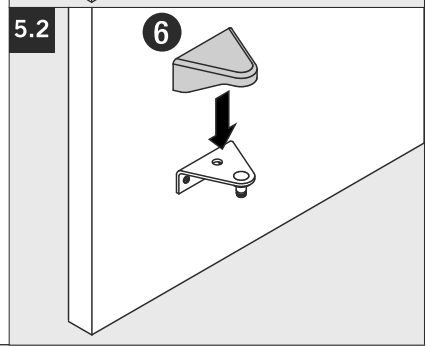

K400	K450/500/600
A	221	291
B	310	380